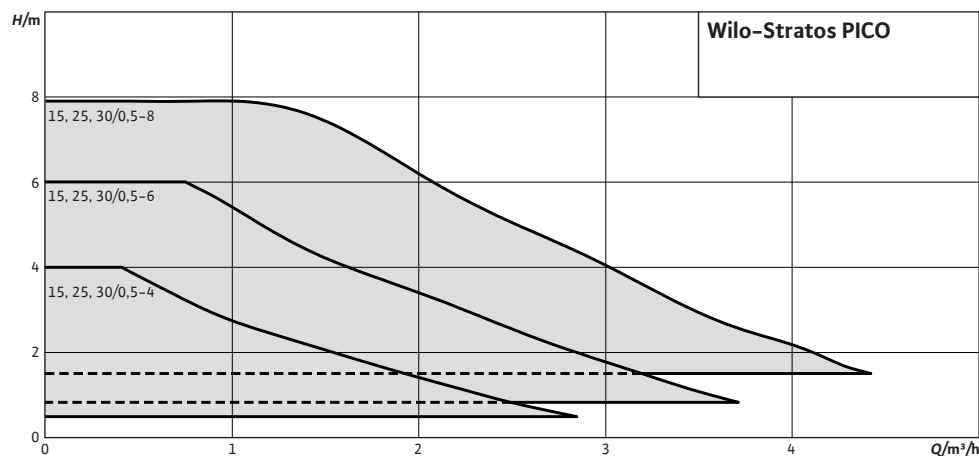

Totalkarakteristikk