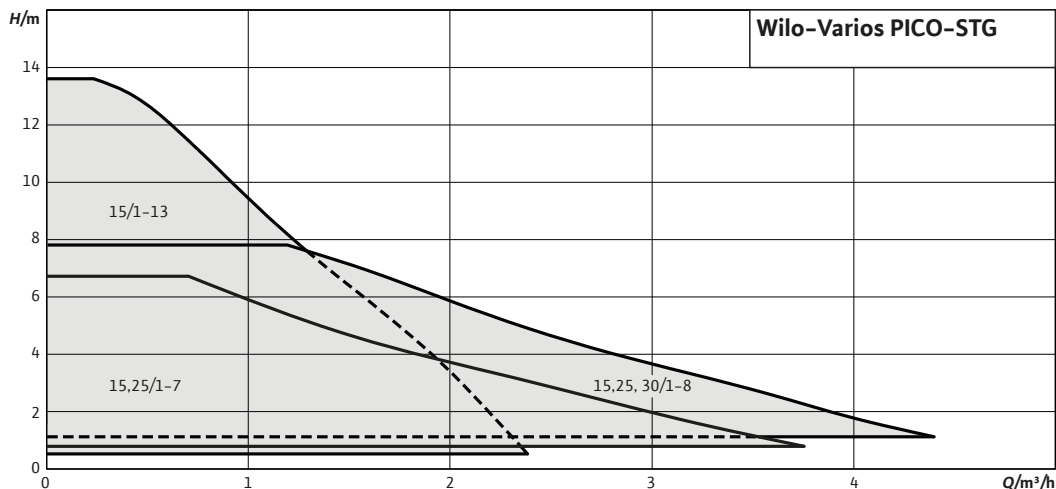

Med
PWM-
kontakt

[Nettkatalog >>](#)

Wilo-Varios PICO STG - sirkulasjonspumpen for bolig

Fleksibel erstatningspumpe for frittstående og innebygde pumper (OEM)

Produktfordeler

- Allsidig utskiftningspumpe på OEM pumper
- Leveres som standard med Molex-kobling
- Utrustet med tre faste kurver/ Δp -c / Δp -v
- Rutiner for utluftning og manuell omstart
- Utrustet med PWM-kontakt for ekstern styring
- Kompakt utførelse - optimal for erstatning av monterte varmpumper (OEM) hvor det er trangt om plassen

Kapasitetsoversikt

Motordata, mål, vekt og NRF-nummer

Pumpebeskrivelse	Art.nr	NRF	Tilført effekt	Merkestrøm	EEI	Ansl. G	Mål (mm)		Vekt (kg)
			P_1 (W)	1~230 V (A)			L_0	B	
Varios PICO-STG 15/1-7 -130	4215540	900 32 69	1-50	0,50	≤ 0,20	25	130	65	1,55
Varios PICO-STG 15/1-8 -130	4232742	900 32 96	1-75	0,70	≤ 0,23	25	130	65	1,80
Varios PICO-STG 15/1-13 -130	4232746	900 33 01	1-75	0,70	≤ 0,23	25	130	65	1,75
Varios PICO-STG 15/1-13 -180	4232747	900 33 02	1-75	0,70	≤ 0,23	25	180	90	1,85
Varios PICO-STG 25/1-7 -130	4215541	900 32 71	1-50	0,50	≤ 0,20	40	130	65	1,65
Varios PICO-STG 25/1-7 -180	4215542	900 32 72	1-50	0,50	≤ 0,20	40	180	90	1,75
Varios PICO-STG 25/1-8 -130	4232744	900 32 98	1-75	0,70	≤ 0,23	40	130	65	1,85
Varios PICO-STG 25/1-8 -180	4232743	900 32 97	1-75	0,70	≤ 0,23	40	180	90	2,00
Varios PICO-STG 30/1-8 -180	4232745	900 32 99	1-75	0,70	≤ 0,23	50	180	90	2,15