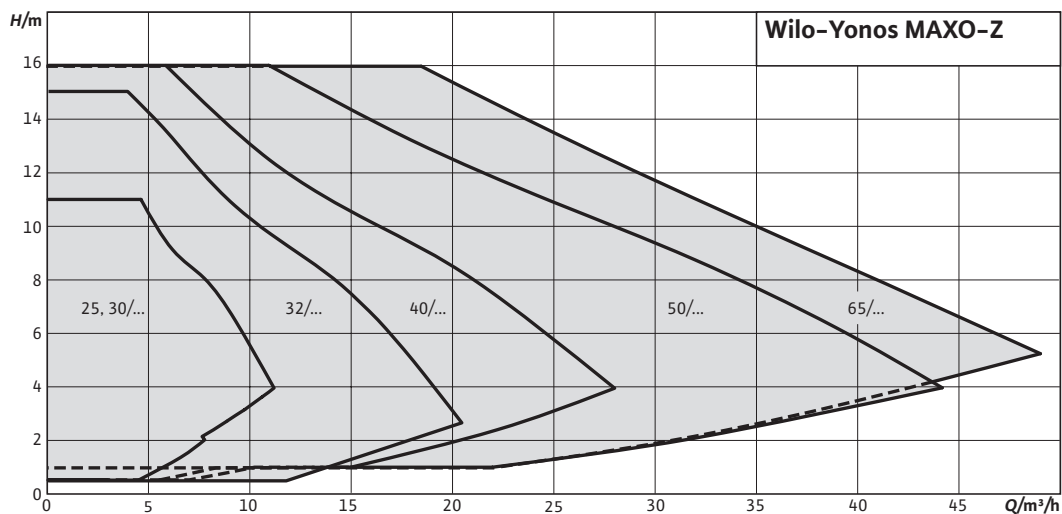

Nettkatalog >>

Wilo-Yonos MAXO-Z - varmtvann sirkulasjon

Utmerket erstatningspumpe for eldre varmtvann sirkulasjonspumper!

Produktfordeler

- Fyra nye modeller i 16-meters versjon (pumpehus i rustfritt stål)
- Utmerket for å erstatte eldre VVC-pumper
- Utstyrt med tre faste hastigheter / Δp -c / Δp -v
- Pumpen er utstyrt med alarmutgang (SSM) som standard
- For tilleggfunksjoner (ekstern på/av, ekstern driftsindikasjon) Yonos-MAXO-Z utstyrt med automatiseringstilbehøret Connect-modul (NRF 9006686)
- Utstyrt med hurtigkobling for elektrisk installasjon
- Enkel betjening med "grønn knapp"

Kapasitetsoversikt

Motordata, mål, vekt og NRF-nummer

Pumpebeskrivelse	Art.nr	NRF	Nom. motorytelse	Tilført effekt	Merkestrøm	Tilkopl.	Mål (mm)				Vekt (kg)
			P_2 (W)	P_1 (W)			L_0	D	H_1	H_2	
Yonos MAXO-Z 25/0,5-7	2175538	9006585	90	5-120	0,08-1,00	G 40	180	102	43	180	4,0
Yonos MAXO-Z 25/0,5-10	2175539	9006586	140	4-190	0,08-1,30	G 40	180	102	43	180	4,0
Yonos MAXO-Z 30/0,5-7	2175540	9006587	90	5-120	0,08-1,00	G 50	180	102	43	180	4,3
Yonos MAXO-Z 30/0,5-12	2175541	9006588	200	10-305	0,15-1,33	G 50	180	128	50	203	4,3
Yonos MAXO-Z 32/0,5-16	2219220	9003911	433	10-510	0,20-2,23	DN 32	220	142	65	264	20,1
Yonos MAXO-Z 40/0,5-8	2175542	9006589	200	10-305	0,15-1,33	DN 40	220	128	53	202	11,4
Yonos MAXO-Z 40/0,5-12	2175543	9006591	450	15-550	0,17-2,40	DN 40	250	142	62	264	16,8
Yonos MAXO-Z 40/0,5-16	2219221	9003912	650	30-800	0,27-3,50	DN 40	250	172	62	320	21,3
Yonos MAXO-Z 50/0,5-9	2175544	9006592	400	15-490	0,17-2,15	DN 50	280	142	62	268	17,9
Yonos MAXO-Z 50/0,5-16	2219222	9003913	1050	40-1250	0,30-5,50	DN 50	340	172	66	322	25,3
Yonos MAXO-Z 65/0,5-12	2175545	9006593	650	30-810	0,30-3,60	DN 65	340	172	85	335	30,6
Yonos MAXO-Z 65/0,5-16	2219223	9003914	1200	40-1450	0,30-6,40	DN 65	340	172	67	328	28,8