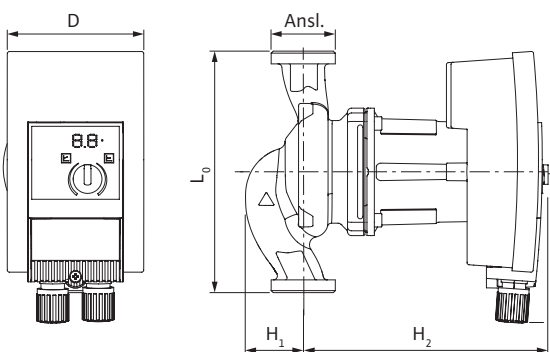

Målskisse

Union