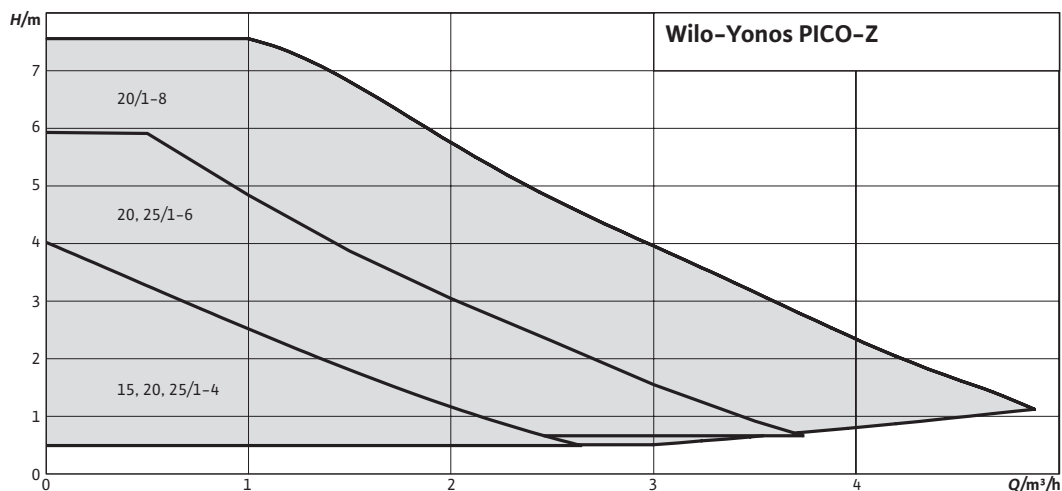

NYHET!

Nettkatalog >>

★★★★★
GARANTI
5 ÅR

Wilo-Yonos PICO-Z - standard høyeffektiv VVC-pumpe

Energieffektiv sirkulasjonspumpe for tappevann (VVC)!

Produktfordeler

- Wilos "grønn knapp-teknikk" gir en forenklet instilling av kapasitet och bruksområdet ved hjelp av veiledende symboler
- Driftsmodus Δp -c, trinnløs turtall, samt med tre faste turtall
- Pumpehus utført i rustfritt stål
- Utstyrt med flow-indikator
- Tydlig display der bl.a aktuell effektforbruk, samt innstilt differansetrykk kan leses av
- Enkel elektrisk installasjon takket være Wilo-Connector
- Aktivering av anti-blokkeringsprogram for oppstart etter lengre driftstans
- Utrustet med egen knapp for automatisk utlufting av pumpehus

Totalkarakteristikk

Motordata, mål, vekt, artikkel- og NRF-nummer

Pumpebetegnelse	Art.nr	NRF	Effektforbruk	Strømforbruk	Tilkopl.	Mål (mm)		Vekt (kg)
			P ₁ (W)	1~230 V (A)		L ₀	H	
Yonos PICO-Z 15/0,5-4-130	4255410	9008232	4-20	0,26	25	130	94	1,3
Yonos PICO-Z 20/0,5-4-150	4255412	9008233	4-20	0,26	32	150	94	1,5
Yonos PICO-Z 20/0,5-6-150	4255413	9008234	4-40	0,44	32	150	94	1,5
Yonos PICO-Z 20/0,5-8-150	4255414	9008235	4-75	0,70	32	150	106	1,7
Yonos PICO-Z 25/0,5-4-180	4255417	9008236	4-20	0,26	40	180	94	1,5
Yonos PICO-Z 25/0,5-6-130	4255416	9008237	4-40	0,44	40	130	94	1,6
Yonos PICO-Z 25/0,5-6-180	4255418	9008238	4-40	0,44	40	180	94	1,6
Yonos PICO-Z 25/0,5-8-180	4265692	9005543	4-75	0,70	40	180	94	1,7

Dimensjonsoversikt