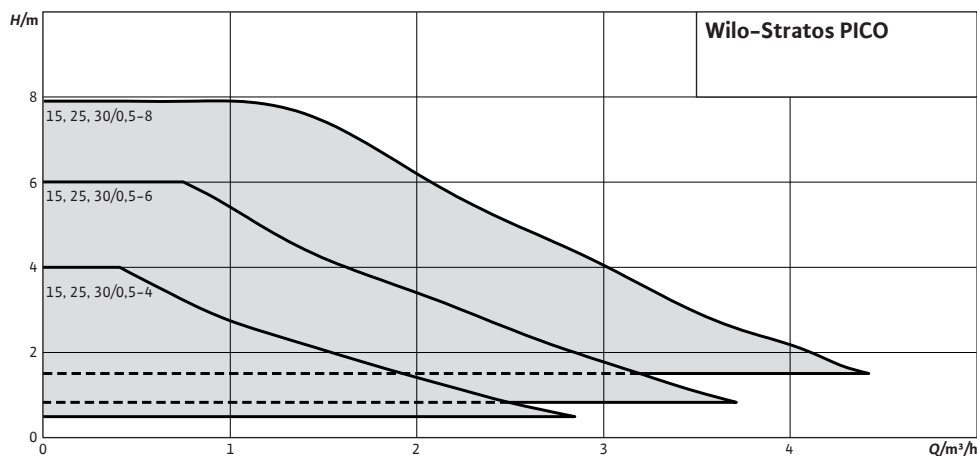

Villapumpe
for varme-
anlegg

Wilo-Stratos PICO

Villapumpe med "ekstra alt"!

Produktfordeler

- Enkel betjening takket være "setup assistant", stort display og "grønn knapptechnologi"
- Maksimal energieffektivitet gjennom kombinasjonen av EC-motor-teknologi, Dynamic Adapt plus og presise innstillingsmuligheter
- Høy pålitelighet takket være rutiner som automatisk tørrkjøringsdeteksjon og automatisk omstart
- Strømningsovervåking, trykkehøyde, strømforbruk og akkumulert strømforbruk (kWh)
- Enkel elektrisk installasjon takket være Wilo-Connector
- Valgfritt:
 - Styring og overvåking med Wilo-Connect-modul BMS (NRF 9003844)
 - Styring og overvåking via protokoll Connect-modul Modbus (NRF 1385739)

GARANTI
5 ÅR

Wilo-Stratos-PICO >>

wilo

Totalkarakteristikk

Motordata, mål, vekt, artikkel- og NRF-nummer

Type	Art.nr	NRF	Nom. motorytelse P_2 (W)	Effektforbruk P_1 (W)	Strømforbruk 1-230 V (A)	Ansl. G	Mål (mm)			Vekt (kg)
							L_0	A	B	
Stratos PICO 15/0,5-4 -130	4244390	9006768	15	3-20	0,26	25	130	106	88	1.63
Stratos PICO 15/0,5-6 -130	4244391	9006769	30	3-40	0,44	25	130	106	88	1.63
Stratos PICO 15/0,5-8 -130	4244392	9006771	58	3-75	0,70	25	130	118	100	1.83
Stratos PICO 25/0,5-4 -130	4244394	9006772	15	3-20	0,26	40	130	106	88	1.73
Stratos PICO 25/0,5-4 -180	4244393	9006773	15	3-20	0,26	40	180	106	88	1.88
Stratos PICO 25/0,5-6 -130	4244396	9006774	30	3-40	0,44	40	130	106	88	1.73
Stratos PICO 25/0,5-6 -180	4244395	9006775	30	3-40	0,44	40	180	106	88	1.88
Stratos PICO 25/0,5-6-N*	4244402	9006776	30	3-40	0,44	40	180	106	88	1.63
Stratos PICO 25/0,5-8 -130	4244398	9006777	58	3-75	0,70	40	130	118	100	1.93
Stratos PICO 25/0,5-8 -180	4244397	9006778	58	3-75	0,70	40	180	118	100	2.08
Stratos PICO 30/0,5-4 -180	4244399	9006779	15	3-20	0,26	50	180	106	88	2.03
Stratos PICO 30/0,5-6 -180	4244400	9006781	30	3-40	0,44	50	180	106	88	2.03
Stratos PICO 30/0,5-8 -180	4244401	9006782	58	3-75	0,70	50	180	118	100	2.23