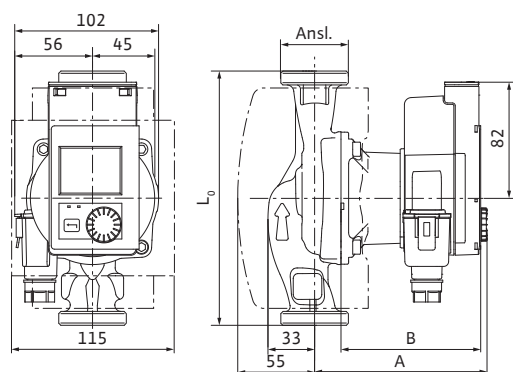

GARANTI
5 ÅR

Wilo-Stratos-PICO >>

wilo

Totalkarakteristikk

Motordata, mål, vekt, artikkel- og NRF-nummer

Type	Art.nr	NRF	Nom. motorytelse P_2 (W)	Effektforbruk P_1 (W)	Strømforbruk 1-230 V (A)	Ansl. G	Mål (mm)			Vekt (kg)
							L_0	A	B	
Stratos PICO 15/0,5-4 -130	4244390	9006768	15	3-20	0,26	25	130	106	88	1.63
Stratos PICO 15/0,5-6 -130	4244391	9006769	30	3-40	0,44	25	130	106	88	1.63
Stratos PICO 15/0,5-8 -130	4244392	9006771	58	3-75	0,70	25	130	118	100	1.83
Stratos PICO 25/0,5-4 -130	4244394	9006772	15	3-20	0,26	40	130	106	88	1.73
Stratos PICO 25/0,5-4 -180	4244393	9006773	15	3-20	0,26	40	180	106	88	1.88
Stratos PICO 25/0,5-6 -130	4244396	9006774	30	3-40	0,44	40	130	106	88	1.73
Stratos PICO 25/0,5-6 -180	4244395	9006775	30	3-40	0,44	40	180	106	88	1.88
Stratos PICO 25/0,5-6-N*	4244402	9006776	30	3-40	0,44	40	180	106	88	1.63
Stratos PICO 25/0,5-8 -130	4244398	9006777	58	3-75	0,70	40	130	118	100	1.93
Stratos PICO 25/0,5-8 -180	4244397	9006778	58	3-75	0,70	40	180	118	100	2.08
Stratos PICO 30/0,5-4 -180	4244399	9006779	15	3-20	0,26	50	180	106	88	2.03
Stratos PICO 30/0,5-6 -180	4244400	9006781	30	3-40	0,44	50	180	106	88	2.03
Stratos PICO 30/0,5-8 -180	4244401	9006782	58	3-75	0,70	50	180	118	100	2.23

*Pumpehus produsert av rustfritt stål

Dimensjonsoversikt

Connect-modul BMS Stratos PICO

Modulfunksjoner (1 analog inngang, 1 digital inngang, 1 vekslende potensialfri kontakt):
Connect-modul BMS NRF 9003844